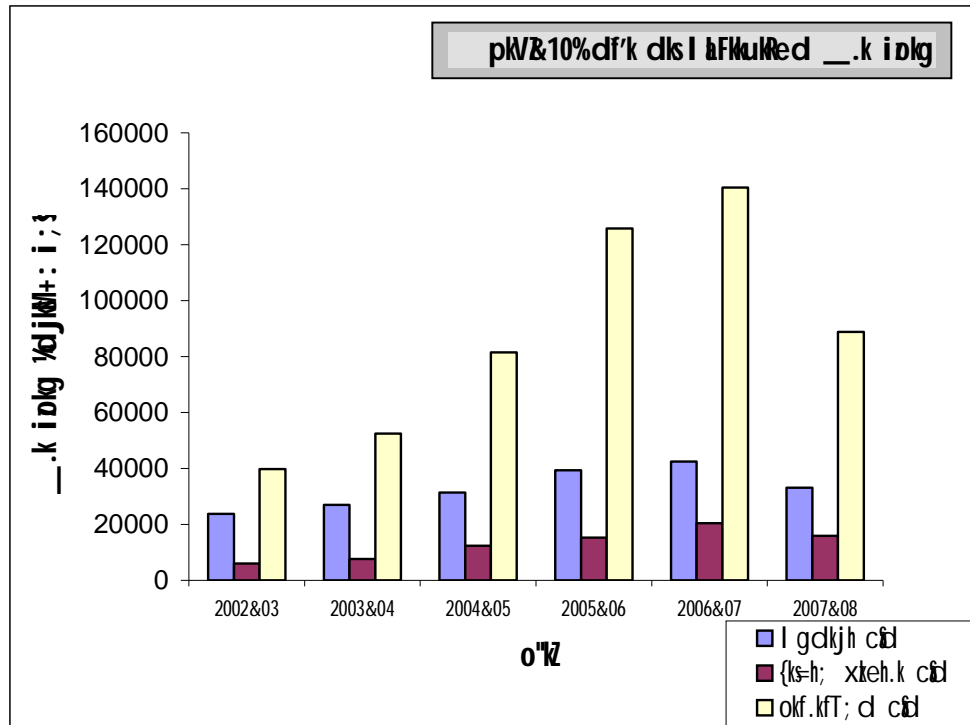

rkfydk&4-3 I s Li'V gS fd o'k 2006&07 vof/k ds nkSku I hFKkr __.k ea fi Nys o'k dh rnyuk ea 22]811 djkm+ : i ; s %vFkkZ~ yxHkx 12-6 ifr"kr½ dh of) gpl ftlea lcls vf/kd of) {ks-h; xteh.k cfdka }kjk %yxHkx 34-2 ifr"kr½ dh x;h tcf d o'k 2002&03 vof/k dh rnyuk ea ; g of) yxHkx 192 ifr"kr gA

fdl ku ØSMV dkmZ ;kstuk %kcc½

vxLr 1998 dks fdl ku ØSMV dkmZ ;kstuk ifjpkfy r dh xbZ FkhA ; g Hkkjr ea xteh.k __.k ds {ks- ea , d , frgkfl d ?kVuk gA jk'Vh; d r cfdka us 1998&99 ds dlnh; ctV dh ?kksk.kk ds vuq j.k ea Hkkjrh; fjt oZ cfd vkSj vu; iafk cfdka ds ijke"kz I s , d ekMly 'fdl ku ØSMV dkmZ ;kstuk' rS kj dh gA bl ;kstuk dk mÍs; df'k dk; ká I s I EcfU/kr __.k forj.k ds dk; ká ea rhork ykuk vkSj I hFKkr __.k forj.k izkkyh dks vkSj Hkh cgrj cukus dh fn"kk eafd;k x;k vkSj , d uokbeskh iz kl gA ekMly ;kstuk vxLr 1998 ea