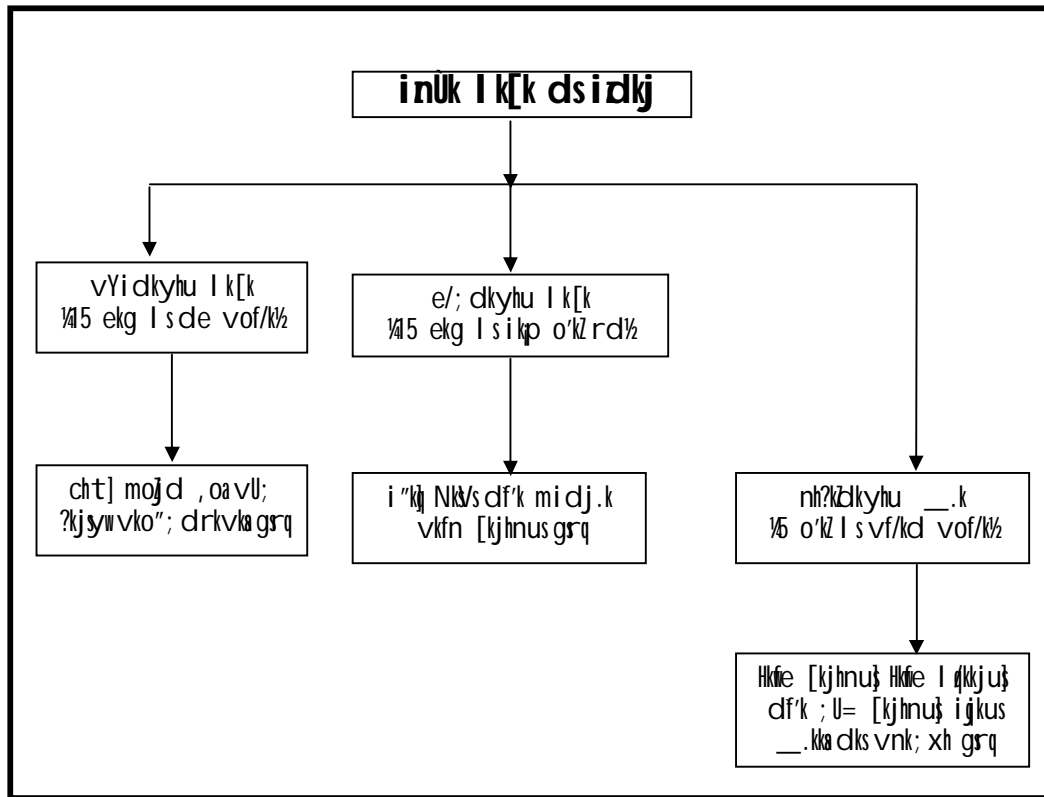

df'k I k[k dh I forj.k jhfr ; k

df'k I k[k dh I forj.k jhfr; ka dks nks Hkkxka ea oxhZdr fd; k tk I drk g&

1/1½ viR; {k foUkh; u 1/2 indirect Financing½

1/2½ iR; {k foUkh; u 1/2 Direct Financing½

I jdkj] xteh.k I k[k ds I forj.k ds fy, viR; {k foUkh; ds vUrxZr fofHku cfdx I LFkkvka }kj xteh.k {ks=ka dh i kFkfed] f}rh; d , oa rrrh; d fØ; kvka ds fy, vfxe I fo/kk, i nku djrh g& vuq fipr 0; ki kfjd cdkk {ks=h; xteh.k cdkka vkj I gdkjh cdkka ds ek/; e I s I jdkj }kj fu/kkZjr i kFkfedrk i ktr {ks=ka ea vfxe I fo/kk, i nku dh tkrh g& xteh.k I k[k ds bl viR; {k foUkh; u dk mif'; tgk, d vkj xteh.k {ks=ka dh vkfFkd fØ; kvka dks Loiks'kr , oa vkRefuHkj cukuk ga ogha I forj.k dh bl i) fr ea I jdkj ds fnu& ifrnu ds gLr {ki dks Hkh I hfer fd; k tkrk g& bl foUkh; u i) fr ea I jdkj , d ijd Hkfedk fuHkrh g& foUkh; u dk Lo: i , oa i kFkfedrk, i